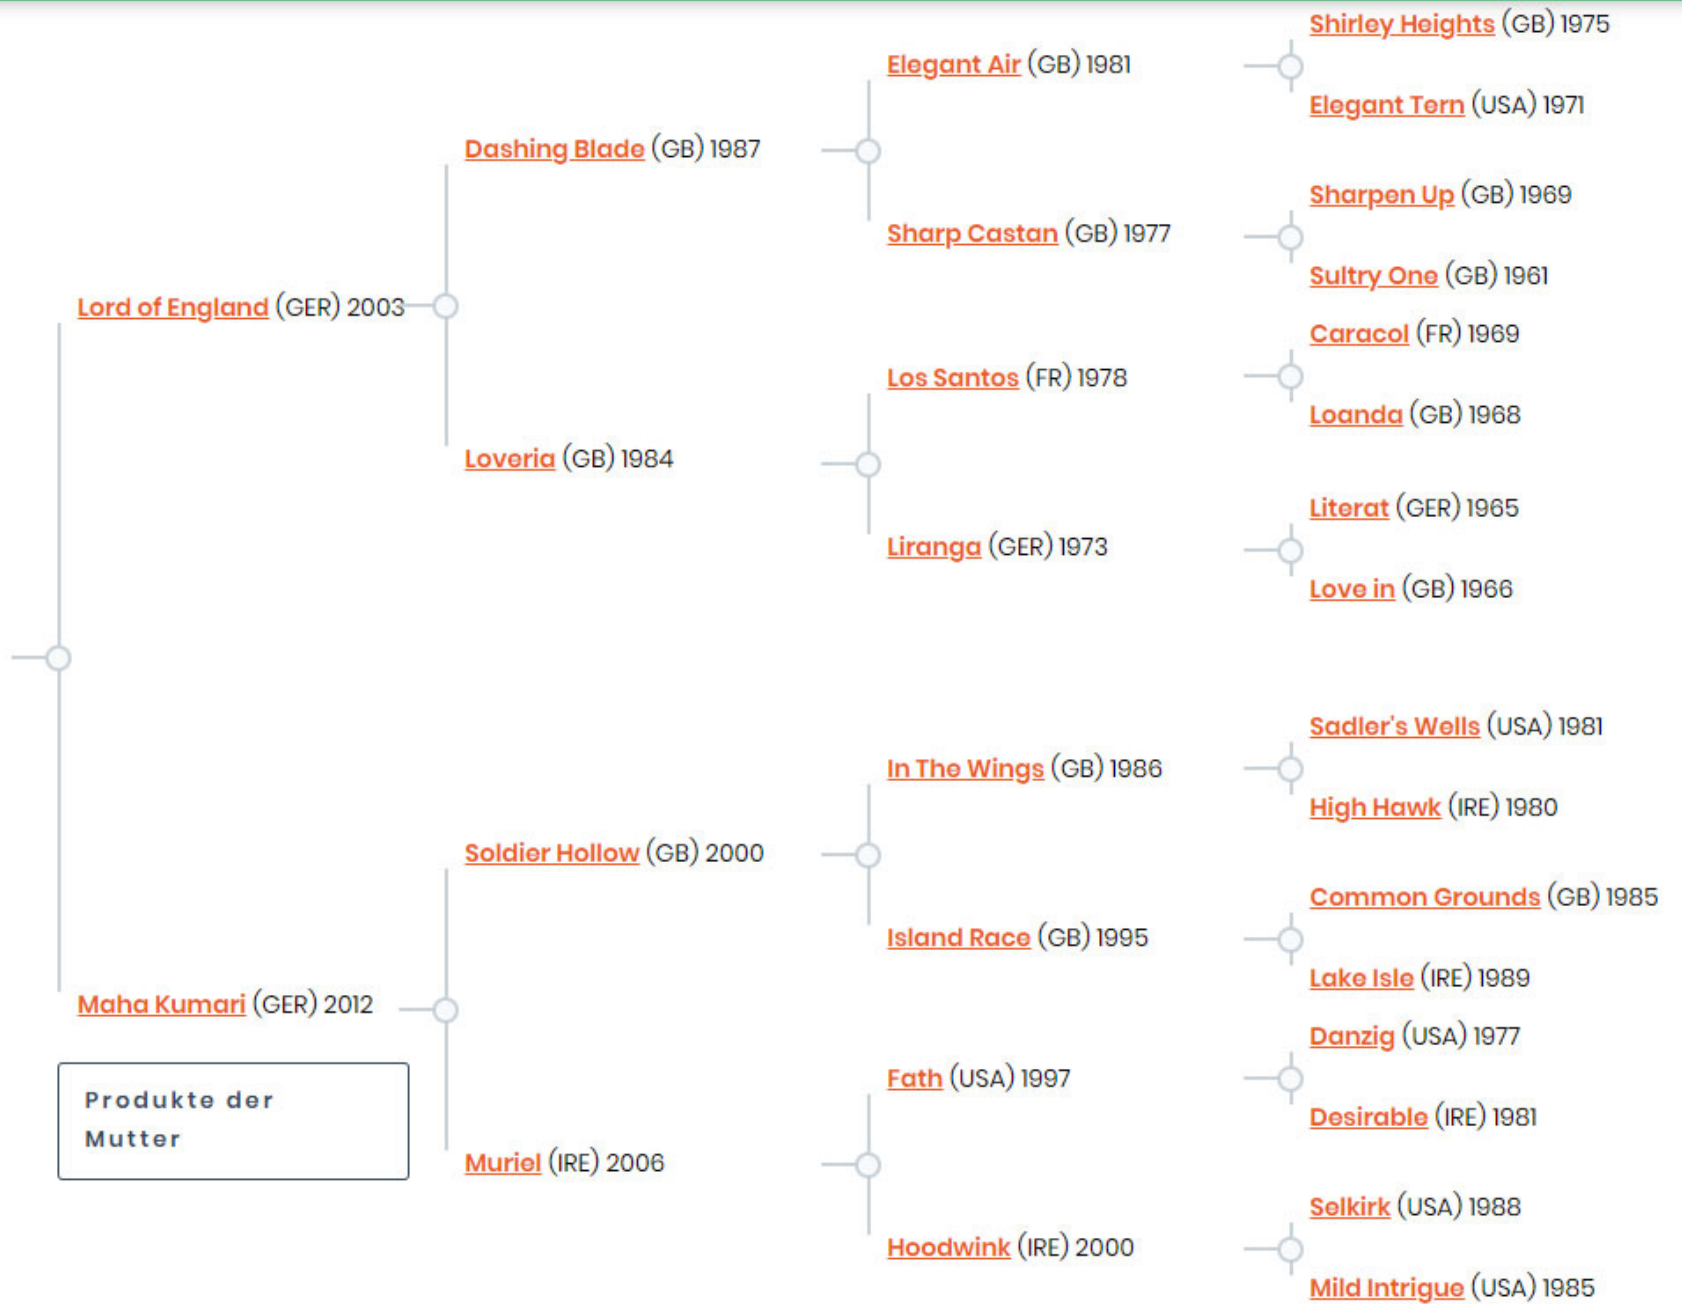

Mabel (GER) 2022

Produkte der Mutter

- Shirley Heights (GB) 1975
- Elegant Tern (USA) 1971
- Sharpen Up (GB) 1969
- Sultry One (GB) 1961
- Caracol (FR) 1969
- Loanda (GB) 1968
- Literat (GER) 1965
- Love in (GB) 1966
- Sadler's Wells (USA) 1981
- High Hawk (IRE) 1980
- Common Grounds (GB) 1985
- Lake Isle (IRE) 1989
- Danzig (USA) 1977
- Desirable (IRE) 1981
- Selkirk (USA) 1988
- Mild Intrigue (USA) 1985